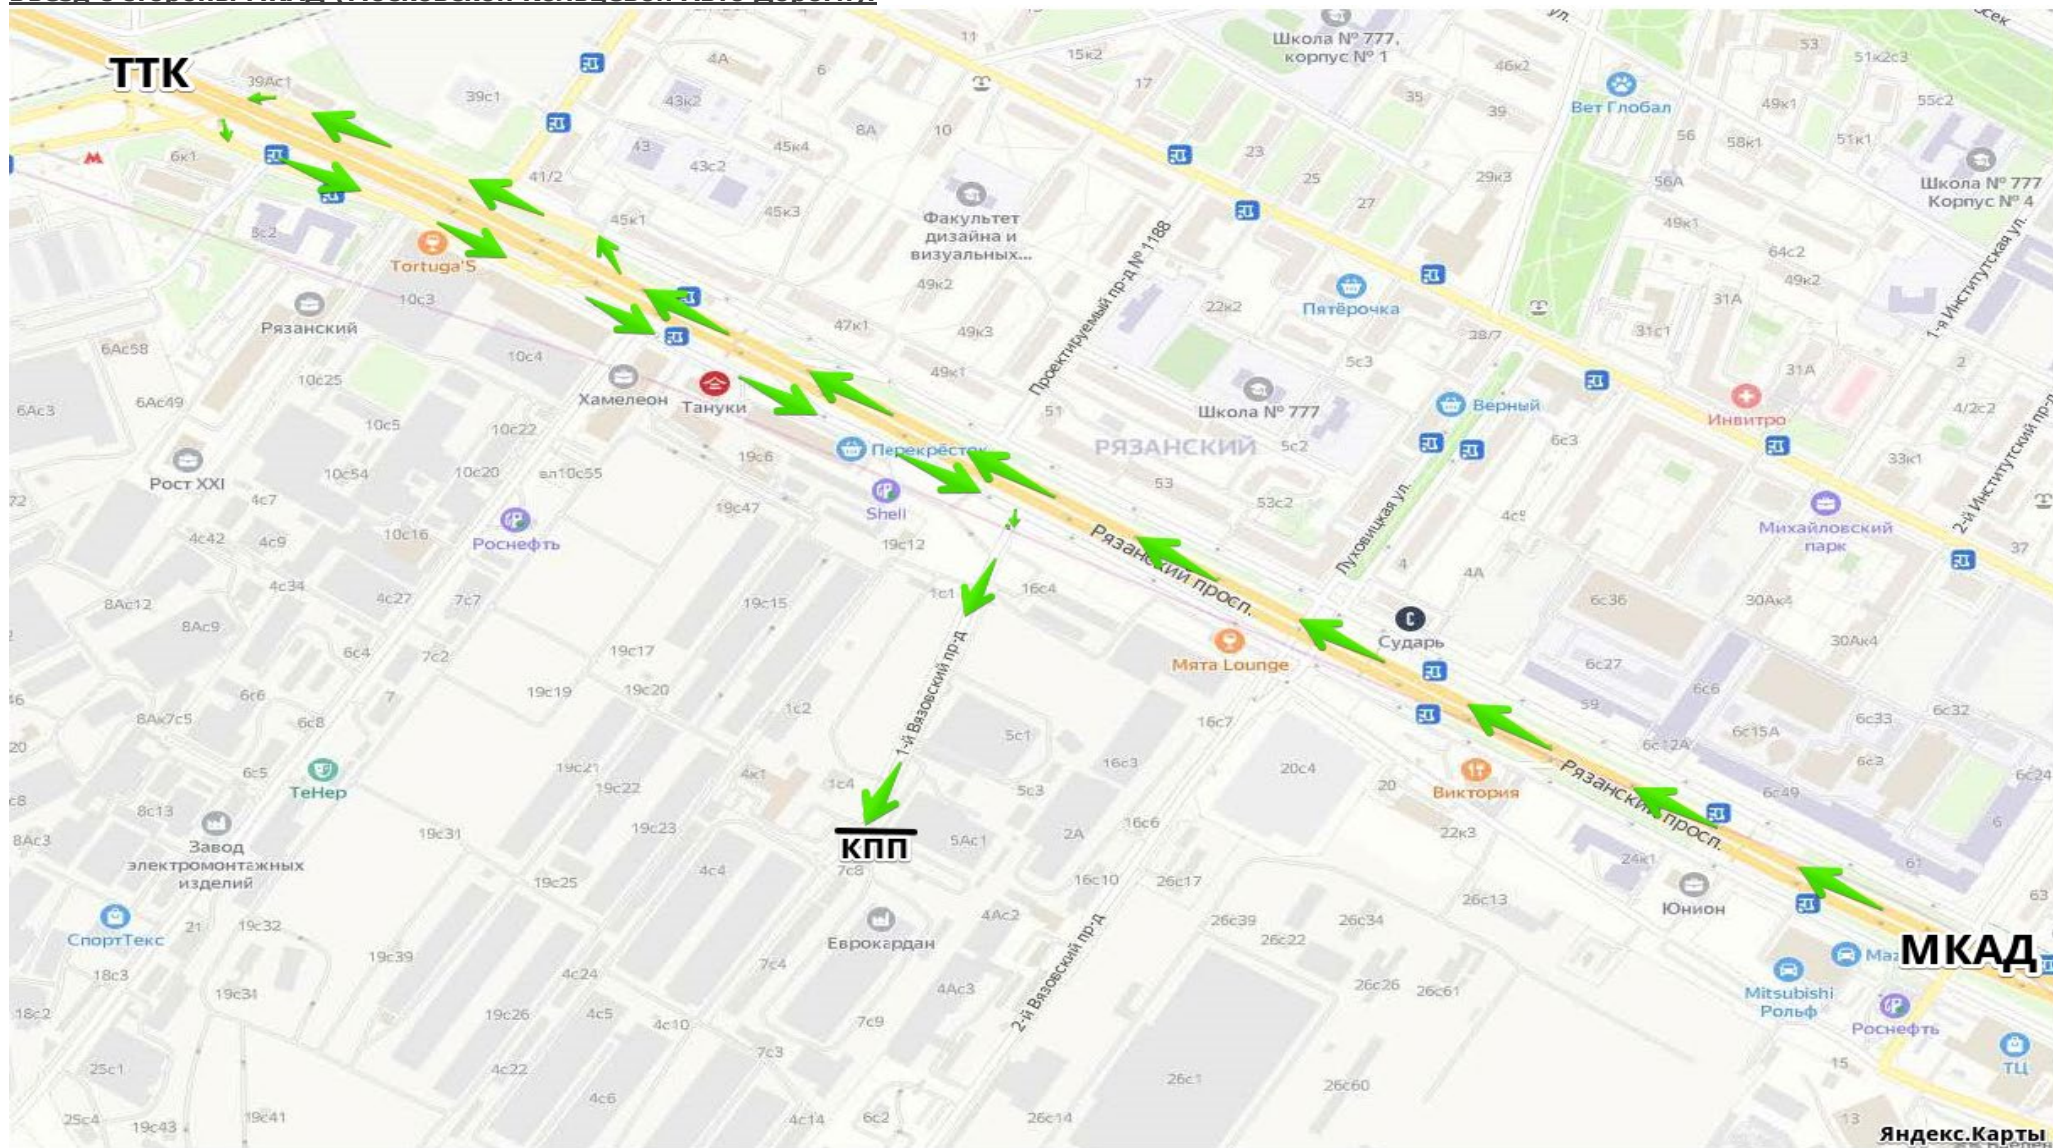

Схема проезда к терминалу приема грузов «Рязанский»

г.Москва, 1-ый Вязовский проезд, д.4 (территория МОСТРАНССКЛАД) строение 7 ворота №1, 2 и 3. Тел.: +7(929)572-72-78; +7(925)300-66-36.

- **Въезд с стороны МКАД (Московской Кольцевой Авто Дороги):**

- **въезд со стороны ТТК (Третьего Транспортного Кольца):**

График работы: пн-пт с 09:00 до 18:00, сб-вс – выходной.

Въезд а/м (при сдаче груза) после 18:00 и до 08:45 рабочего дня, а так же праздничные и выходные дни оплачивается САМОСТОЯТЕЛЬНО.