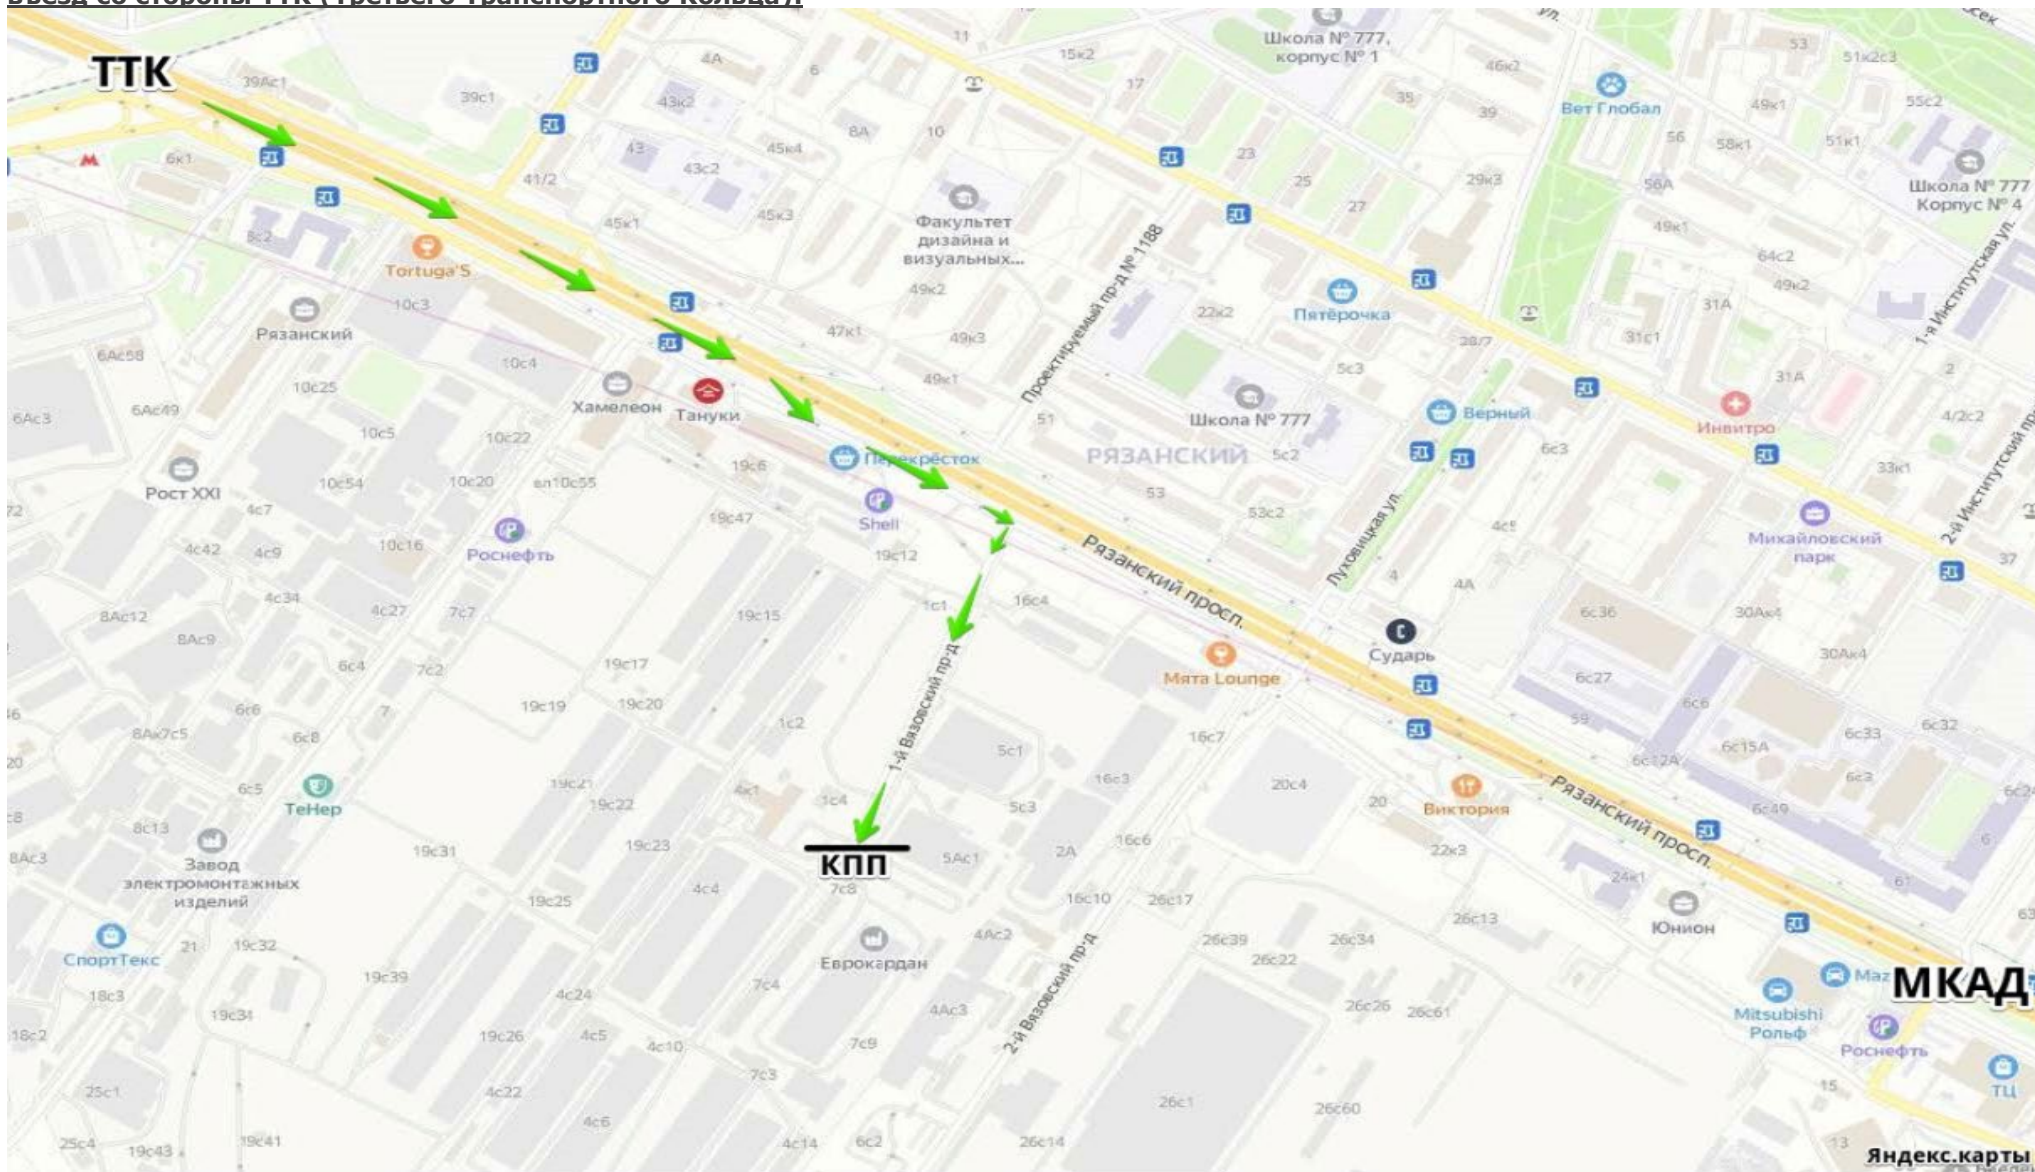

- **въезд со стороны ТТК (Третьего Транспортного Кольца):**

График работы: пн-пт с 09:00 до 18:00, сб-вс – выходной.

Въезд а/м (при сдаче груза) после 18:00 и до 08:45 рабочего дня, а так же праздничные и выходные дни оплачивается САМОСТОЯТЕЛЬНО.