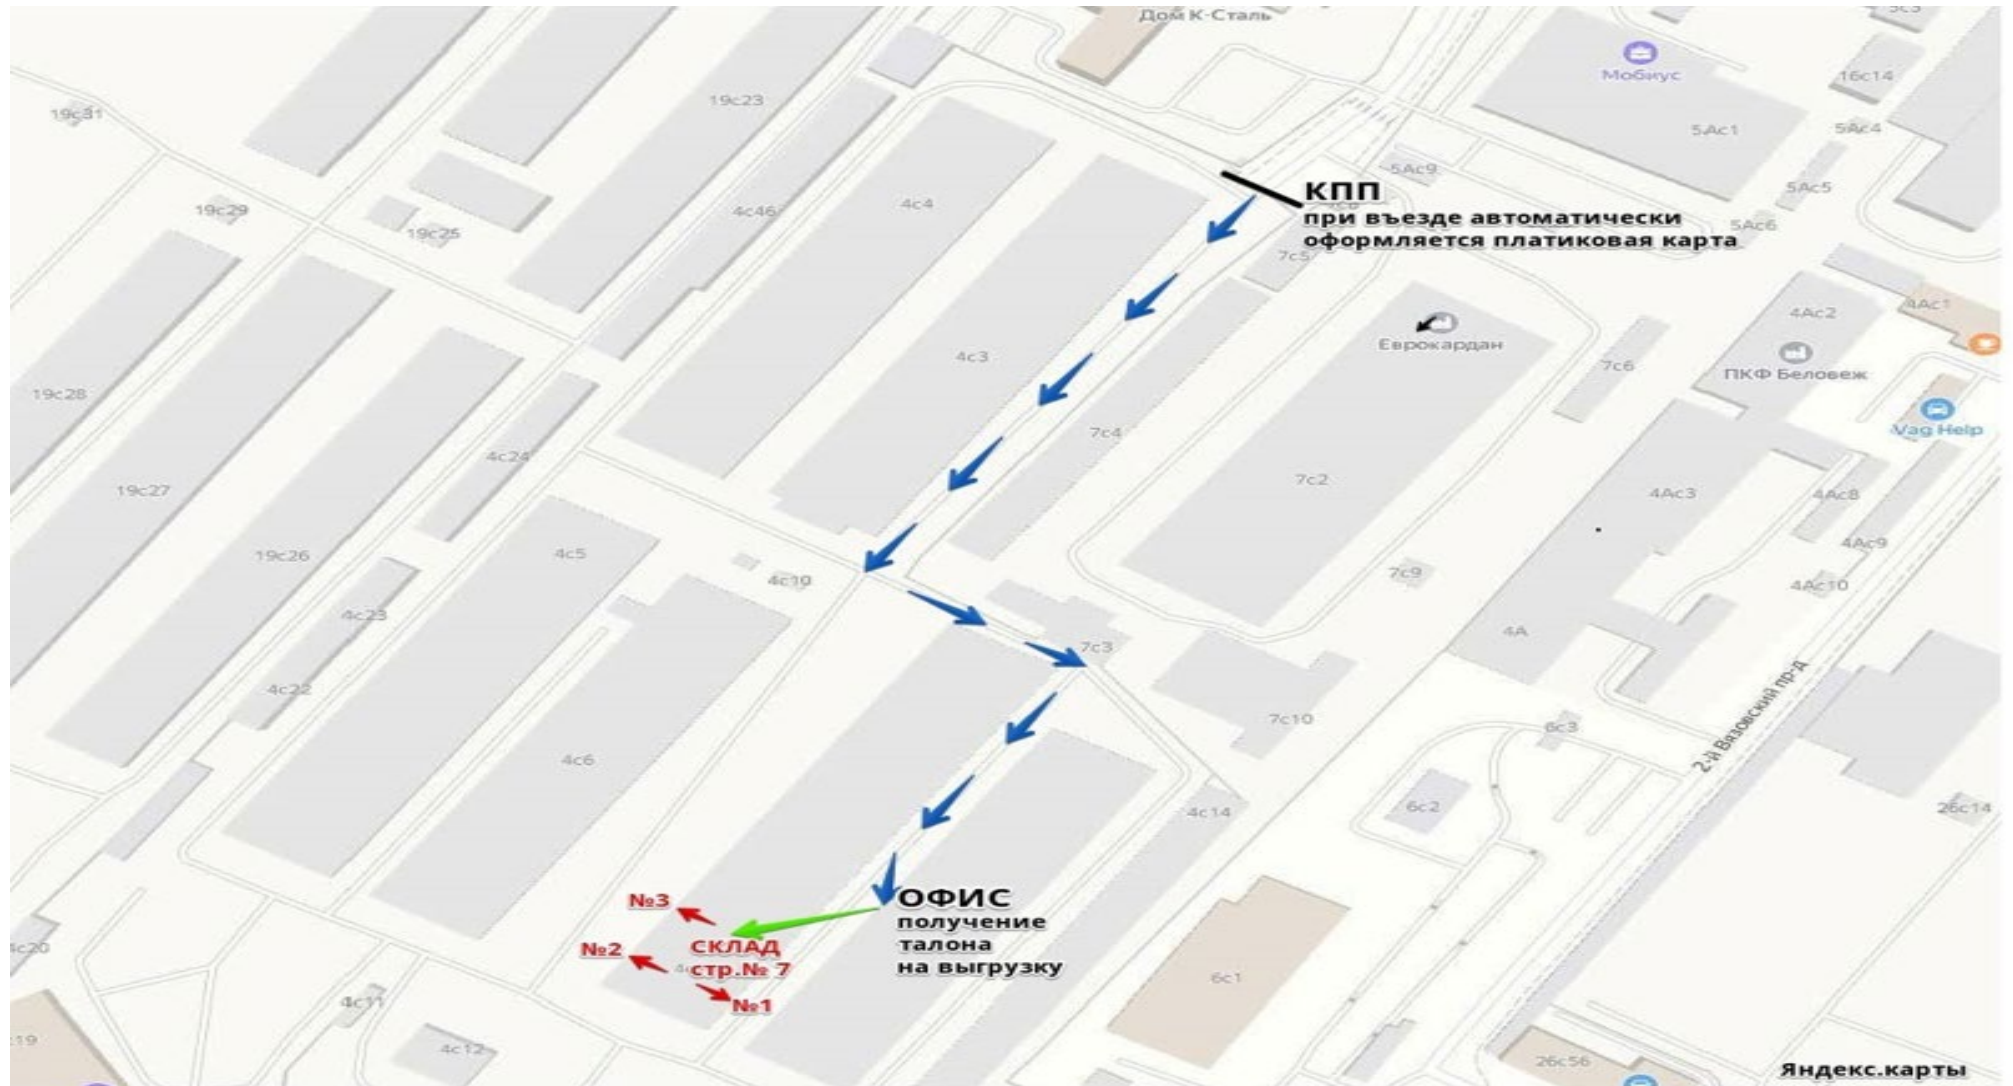

Движение по территории терминала приема грузов «Рязанский»

г.Москва, 1-ый Вязовский проезд, д.4 (территория МОСТРАНССКЛАД) строение 7 ворота №1, 2 и 3. Тел.: +7(929)572-72-78; +7(925)300-66-36.

ВНИМАНИЕ:

Въезд а/м (при сдаче груза) после 18:00 и до 08:45 рабочего дня, а так же праздничные и выходные дни оплачивается САМОСТОЯТЕЛЬНО.

Выезд а/м (при сдаче груза) СТРОГО в течении 15 минут после оформления документов и закрытия пластикового пропуска.